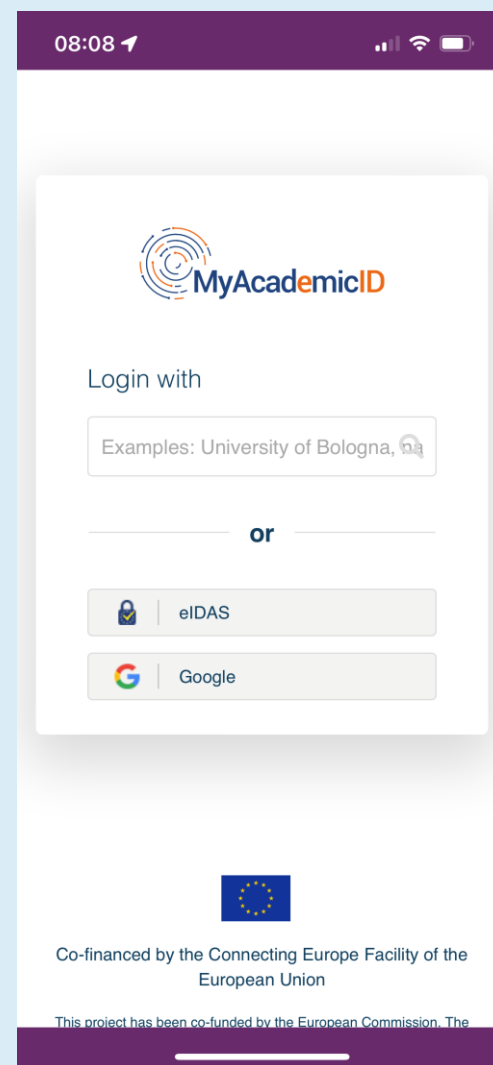

Erasmus+ App – Anleitung zum Zugang

Login antippen

eduGAIN wählen

„Evangelische Hochschule RWL“ eintippen

„Protestant University...“ auswählen

eCampus-Zugangsdaten eingeben

Erasmus+ App Startseite

Erasmus+ App – Funktionsüberblick

Social Feed
mit Tipps und
Informationen

Karte mit
Hochschulen
und Events

Informationen
über
Hochschulen

Tipps und
Hinweise für
Auslands-
aufenthalte

Kategorien für
jede Phase des
Auslands-
aufenthalts

Kategorien zum
Erstellen von
Posts im Social
Feed