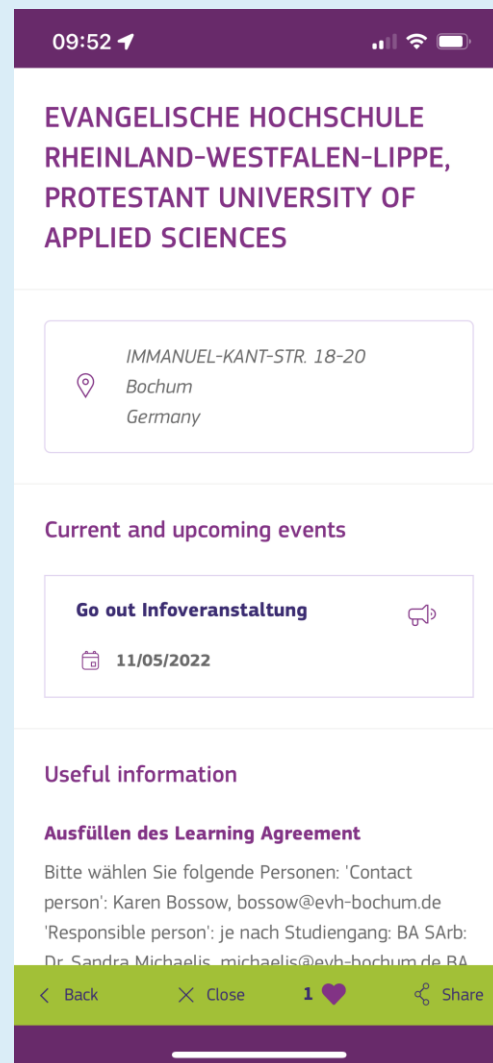

Informationen
über
Hochschulen