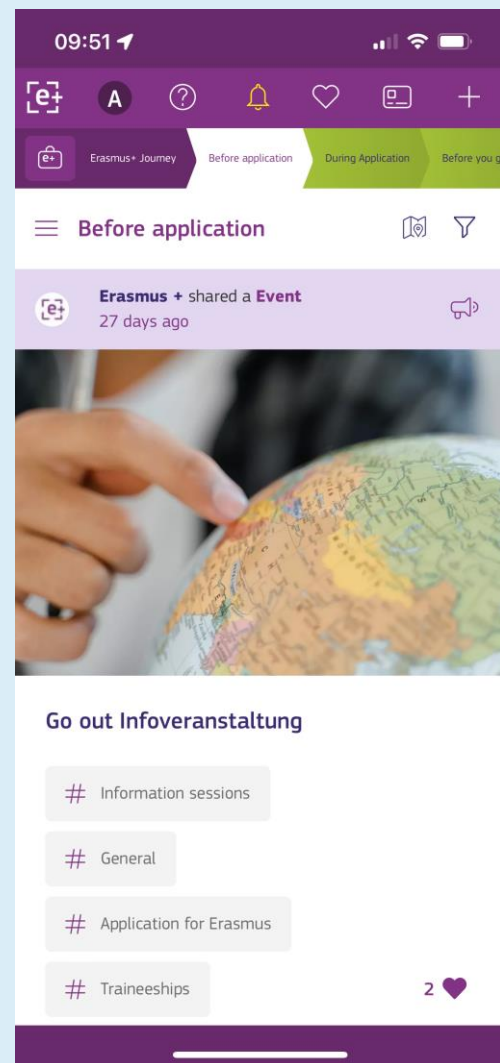

Erasmus+ App – Anleitung zum Zugang

Login antippen

eduGAIN wählen

„Evangelische Hochschule RWL“ eintippen

„Protestant University...“ auswählen

eCampus-Zugangsdaten eingeben

Erasmus+ App Startseite

Erasmus+ App – Funktionsüberblick

Social Feed
mit Tipps und
Informationen

Karte mit
Hochschulen
und Events

Informationen
über
Hochschulen

Tipps und
Hinweise für
Auslands-
aufenthalte

Kategorien für
jede Phase des
Auslands-
aufenthalts

Kategorien zum
Erstellen von
Posts im Social
Feed