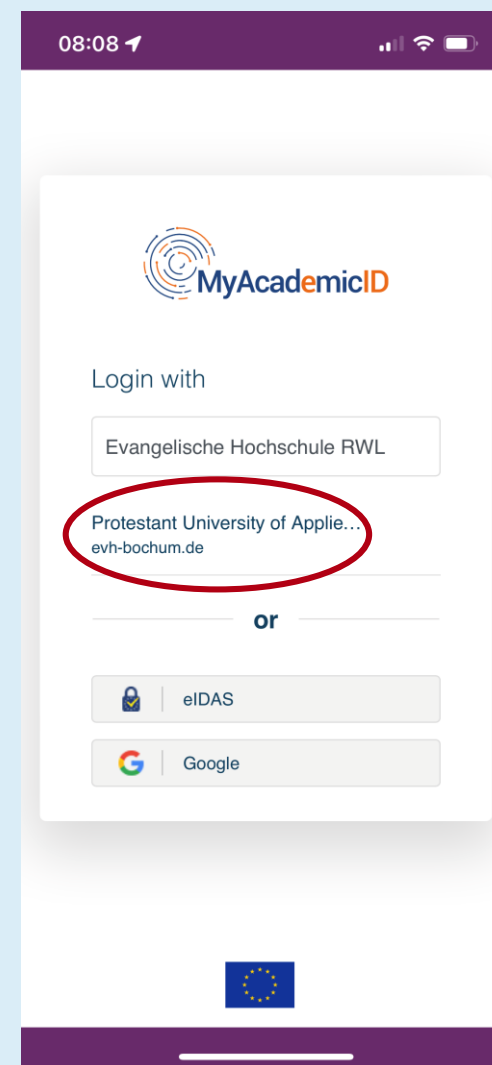

Erasmus+ App – Anleitung zum Zugang

Login antippen

eduGAIN wählen

„Evangelische Hochschule RWL“ eintippen

„Protestant University...“ auswählen

eCampus-Zugangsdaten eingeben

Erasmus+ App Startseite

Erasmus+ App – Funktionsüberblick

Social Feed
mit Tipps und
Informationen

Karte mit
Hochschulen
und Events

Informationen
über
Hochschulen

Tipps und
Hinweise für
Auslands-
aufenthalte

Kategorien für
jede Phase des
Auslands-
aufenthalts

Kategorien zum
Erstellen von
Posts im Social
Feed