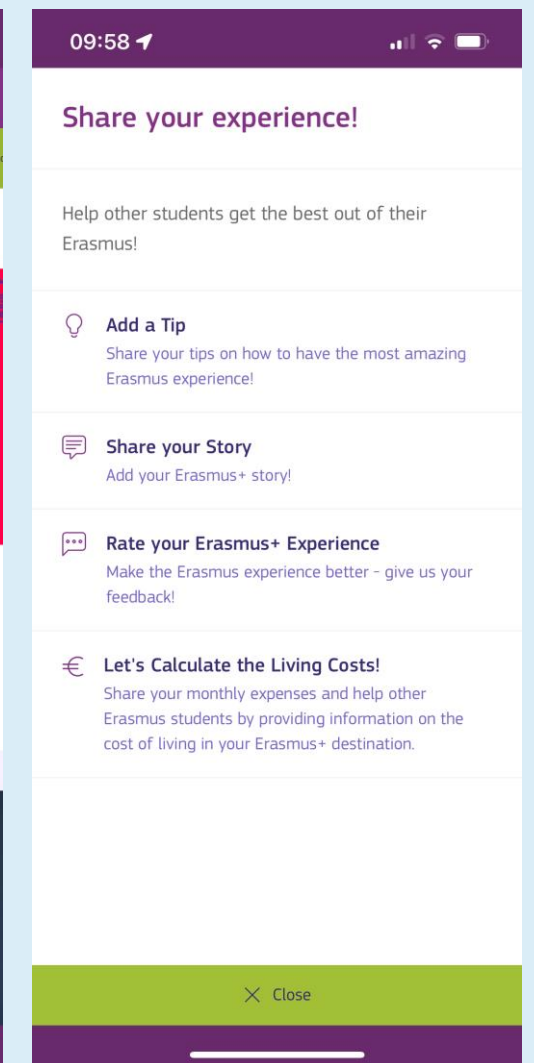

Erasmus+ App – Anleitung zum Zugang

Login antippen

eduGAIN wählen

„Evangelische Hochschule RWL“ eintippen

„Protestant University...“ auswählen

eCampus-Zugangsdaten eingeben

Erasmus+ App Startseite

Erasmus+ App – Funktionsüberblick

Social Feed
mit Tipps und
Informationen

Karte mit
Hochschulen
und Events

Informationen
über
Hochschulen

Tipps und
Hinweise für
Auslands-
aufenthalte

Kategorien für
jede Phase des
Auslands-
aufenthalts

Kategorien zum
Erstellen von
Posts im Social
Feed