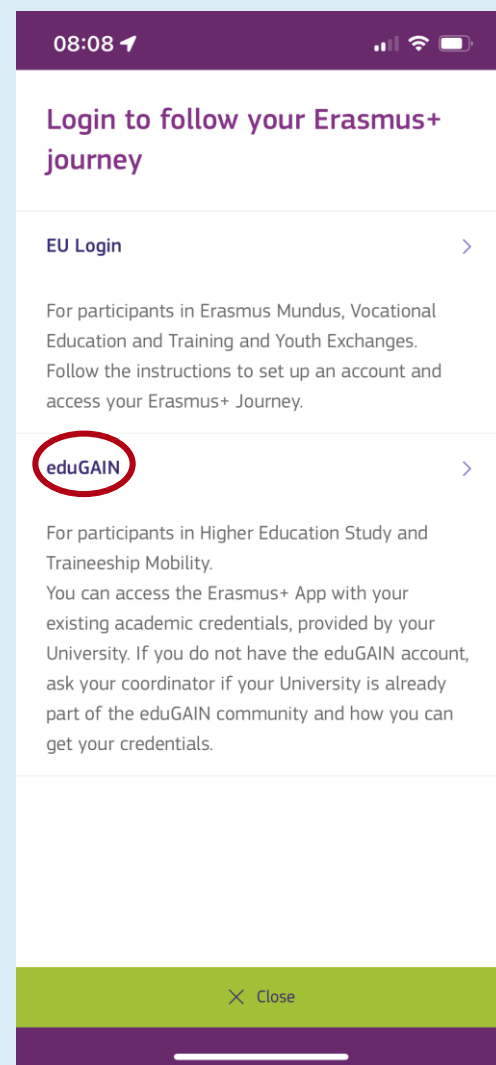

Erasmus+ App – Anleitung zum Zugang

Login antippen

eduGAIN wählen

„Evangelische Hochschule RWL“ eintippen

„Protestant University...“ auswählen

eCampus-Zugangsdaten eingeben

Erasmus+ App Startseite

Erasmus+ App – Funktionsüberblick

Social Feed
mit Tipps und
Informationen

Karte mit
Hochschulen
und Events

Informationen
über
Hochschulen

Tipps und
Hinweise für
Auslands-
aufenthalte

Kategorien für
jede Phase des
Auslands-
aufenthalts

Kategorien zum
Erstellen von
Posts im Social
Feed