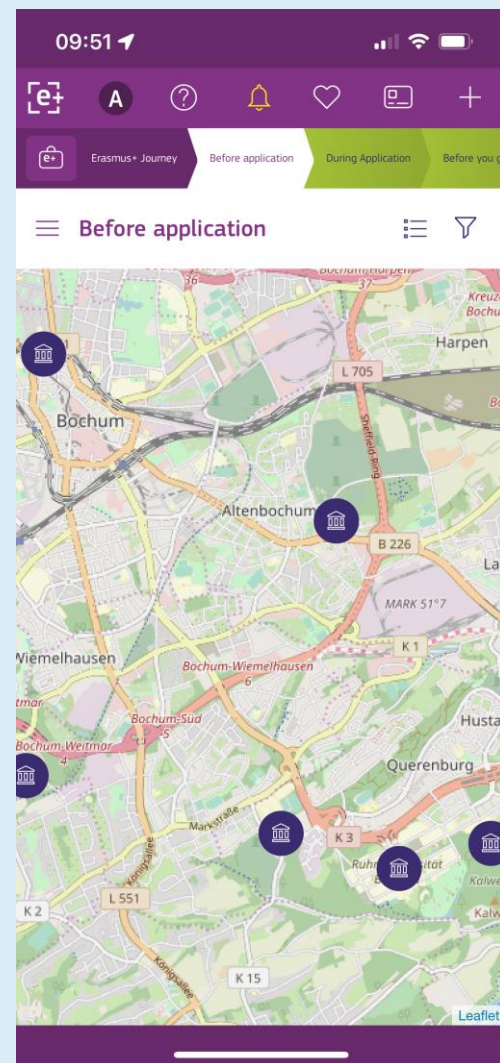

Erasmus+ App – Anleitung zum Zugang

Login antippen

eduGAIN wählen

„Evangelische Hochschule RWL“ eintippen

„Protestant University...“ auswählen

eCampus-Zugangsdaten eingeben

Erasmus+ App Startseite

Erasmus+ App – Funktionsüberblick

Social Feed
mit Tipps und
Informationen

Karte mit
Hochschulen
und Events

Informationen
über
Hochschulen

Tipps und
Hinweise für
Auslands-
aufenthalte

Kategorien für
jede Phase des
Auslands-
aufenthalts

Kategorien zum
Erstellen von
Posts im Social
Feed