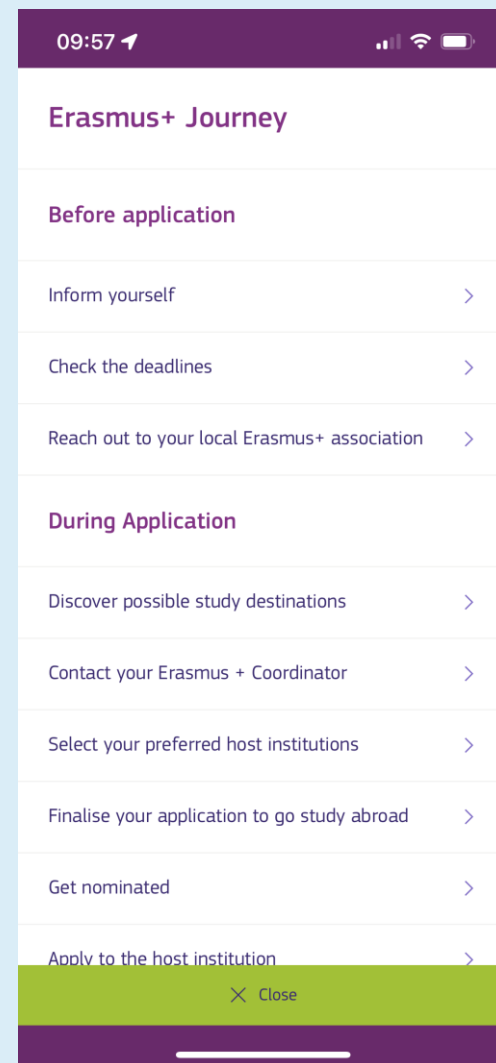

Erasmus+ App – Anleitung zum Zugang

Login antippen

eduGAIN wählen

„Evangelische Hochschule RWL“ eintippen

„Protestant University...“ auswählen

eCampus-Zugangsdaten eingeben

Erasmus+ App Startseite

Erasmus+ App – Funktionsüberblick

Social Feed
mit Tipps und
Informationen

Karte mit
Hochschulen
und Events

Informationen
über
Hochschulen

Tipps und
Hinweise für
Auslands-
aufenthalte

Kategorien für
jede Phase des
Auslands-
aufenthalts

Kategorien zum
Erstellen von
Posts im Social
Feed