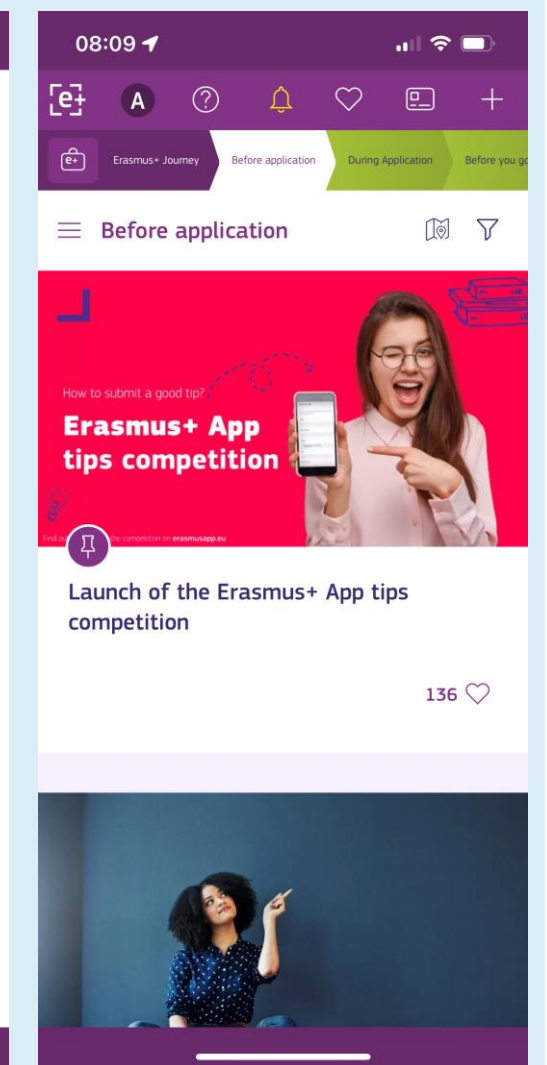

Erasmus+ App – Anleitung zum Zugang

Login antippen

eduGAIN wählen

„Evangelische Hochschule RWL“ eintippen

„Protestant University...“ auswählen

eCampus-Zugangsdaten eingeben

Erasmus+ App Startseite

Erasmus+ App – Funktionsüberblick