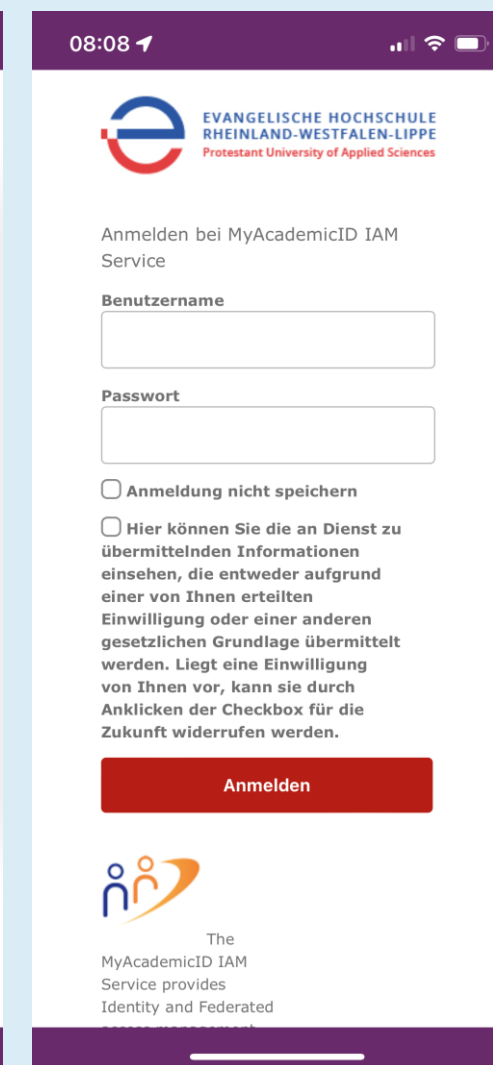

Erasmus+ App – Anleitung zum Zugang

Login antippen

eduGAIN wählen

„Evangelische Hochschule RWL“ eintippen

„Protestant University...“ auswählen

eCampus-Zugangsdaten eingeben

Erasmus+ App Startseite

Erasmus+ App – Funktionsüberblick