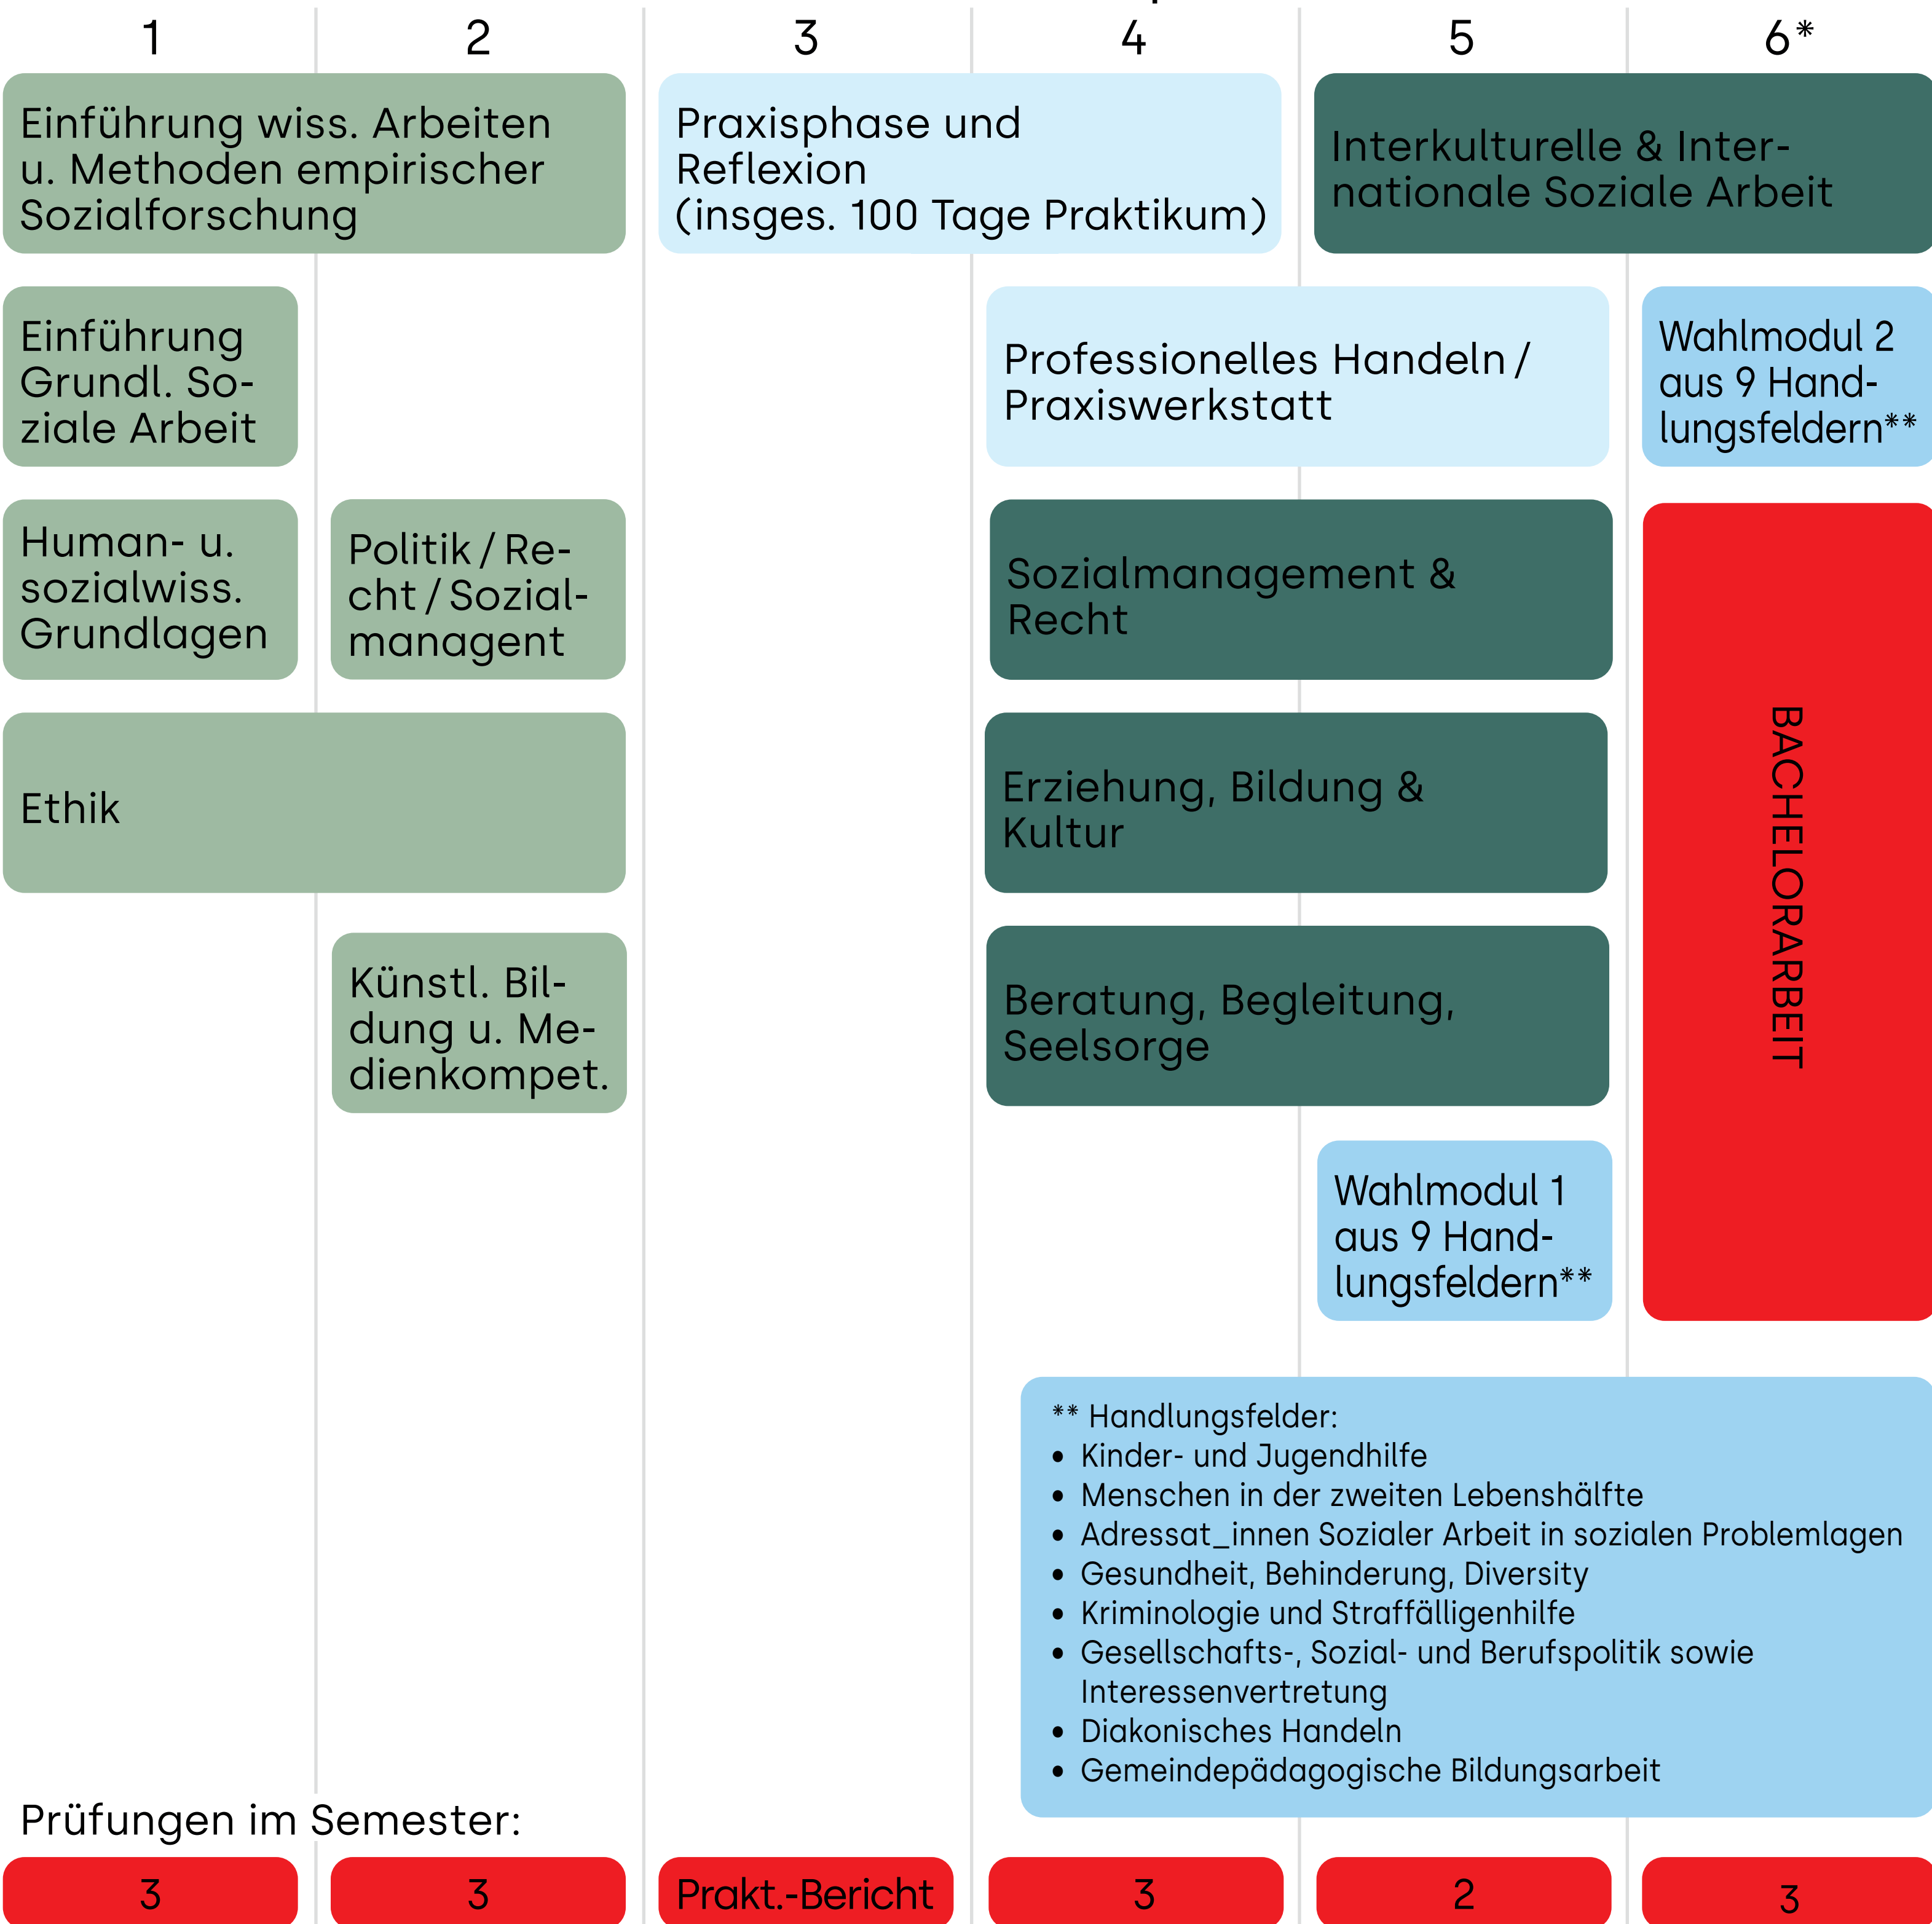

BA Soziale Arbeit (MHB 2020)

Vollzeit

So kann Ihr Studienverlaufsplan aussehen:

* Fachsemester